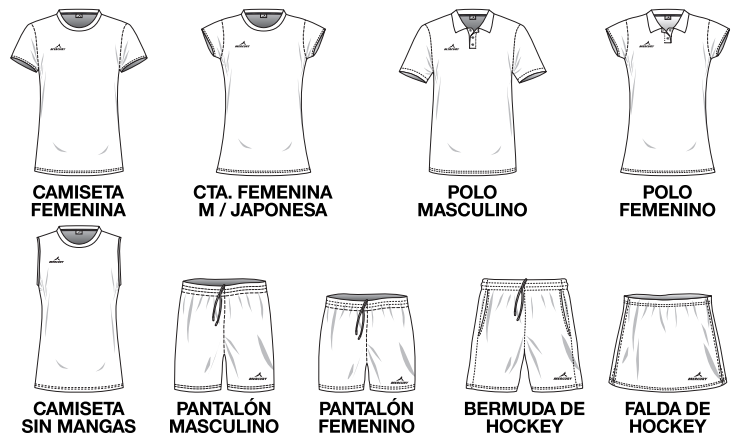

Transfer Integral - Transfer Frontal / Integral Transfer - Front Transfer

Varios tejidos disponibles

Consulta la sección completa de Sublimación, en las páginas 262-282, para conocer la variedad de patrones, tejidos y otros detalles de personalización que hay disponibles.

Check out the full Sublimation section, on pages 262-282, to learn about the variety of patterns, fabrics, and other customization details available.

4	6	8	10	12	14
S	M	L	XL	XXL	3XL