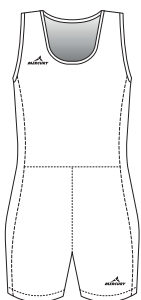

ATLETISMO / PIRAGÜISMO

SUBLIMATION

47A

47B

47C

47D

47E

48A

48B

48C

48D

48E

49A

49B

49C

49D

49E

50A

50B

50C

50D

50E

51A

51B

51C

51D

51E

52A

52B

52C

52D

52E

53A

53B

53C

53D

53E