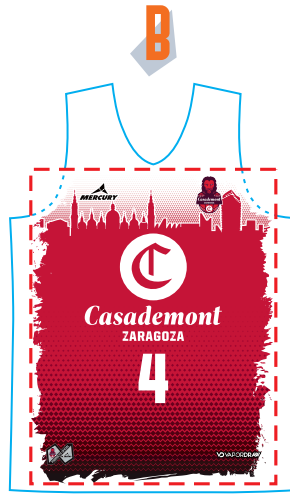

CAMISETA UNITY TIRANTES SEMI TRANSFER DELANTERO

CONTINUIDAD INDEFINIDA

ROJO / BLANCO

- **A*** Camiseta base
- **B*** Lámina de sublimación
- **C*** Resultado final

— Forma de la pieza delantera
- - - Área sublimable

- Crea un diseño exclusivo para tu club.
- 100% transpirable.
- No tiene caducidad.
- Disponible en todas las tallas.
- El precio incluye diseño con tus colores con todas las publicidades que quieras incluir, escudos, marca al agua, números y banderas en zona transfer.