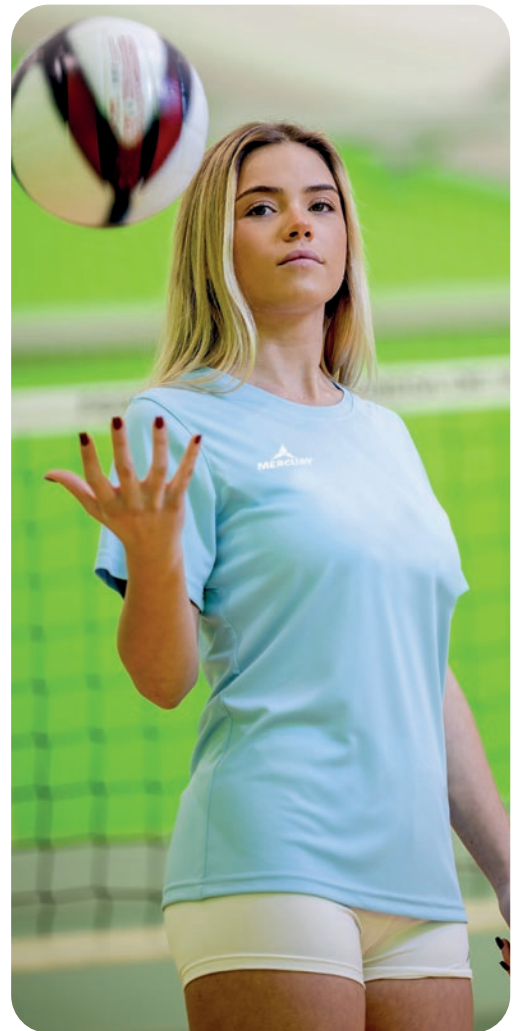

Camiseta POWER WOMAN
Malla corta TECNIC mujer